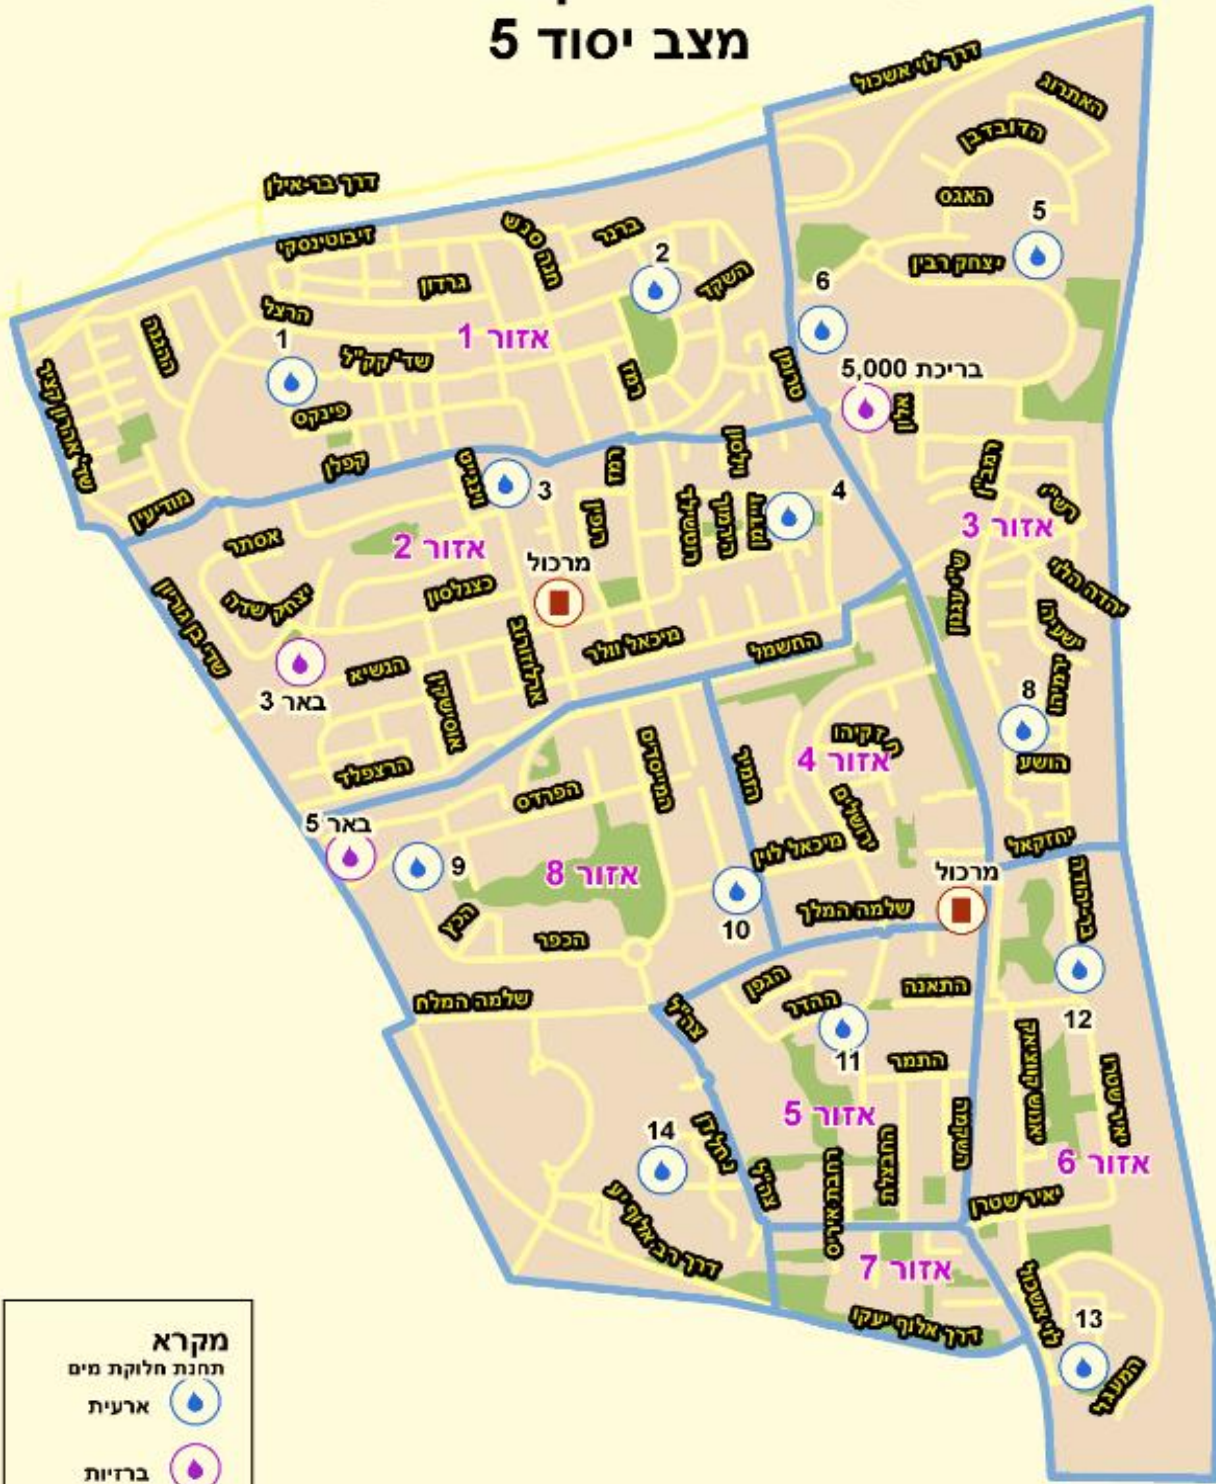

## מפת תחנות חלוקת מים כללי מצב יסוד 5

מקרא	
תחנות חלוקת מים	
ארעית	
ברזיות	
מרכול	
אזורי חלוקה	
רחוב	