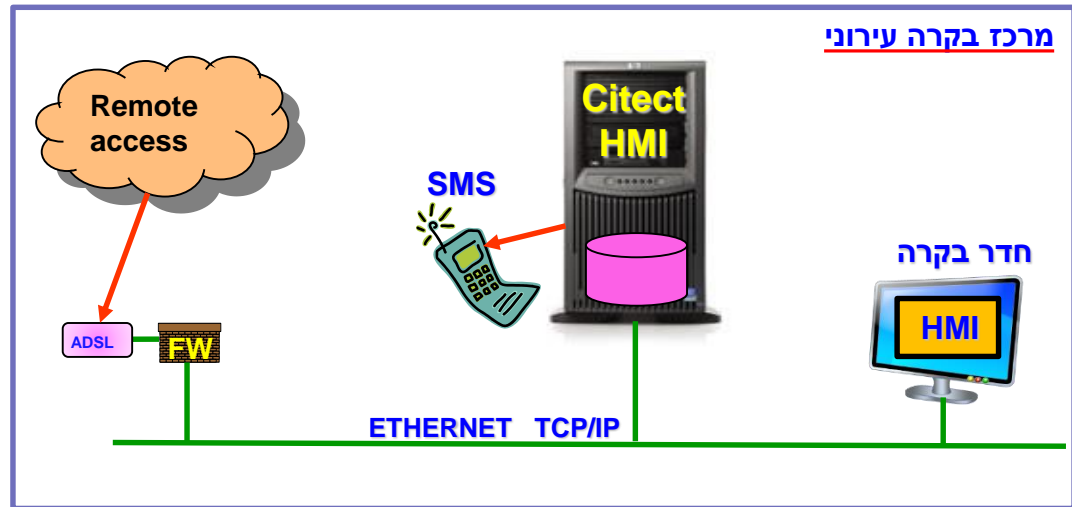

## סכימת בקרה עקרונית - מאגר יהוד

### חיבור למרכז בקרה עירוני

- כל עבודות הבקרה במרכז הבקרה יבוצעו ע"י נציג המזמין .
- האפליקציה תציג באופן מושלם את הת"ש .
- תקלות ישודרו דרך אפליקציית ההודעות .
- גישה באמצעות דפדפן אל הצג המקומי בתחנה – Web Server .
- אפשרות תכנות מרחוק של כל ציוד הבקרה בת"ש .
- רשת מצלמות – תוצג במחשב ייעודי .

### עקרונות הבקרה – מאגר יהוד

- רשת בקרה עצמאית עם חיבור VPN למרכז הבקרה .
- ציוד בקרה של סימנס – ראה מפרט בקרה .
- בקר מרכזי – **יותקן בעתיד** .
- בקר דיגום והכלרה – יותקן בשלב זה .
- פנל מקומי עם אפליקציית HMI להצגה מושלמת של מערכת הכלרה . **בעתיד יוצג בו כלל המתקן** .
- גישה באמצעות דפדפן אל הצג – Web Server .
- רשת מצלמות – תחובר לראוטר מנוהל .
- הפרדה מוחלטת בין רשת המצלמות לרשת הבקרה .