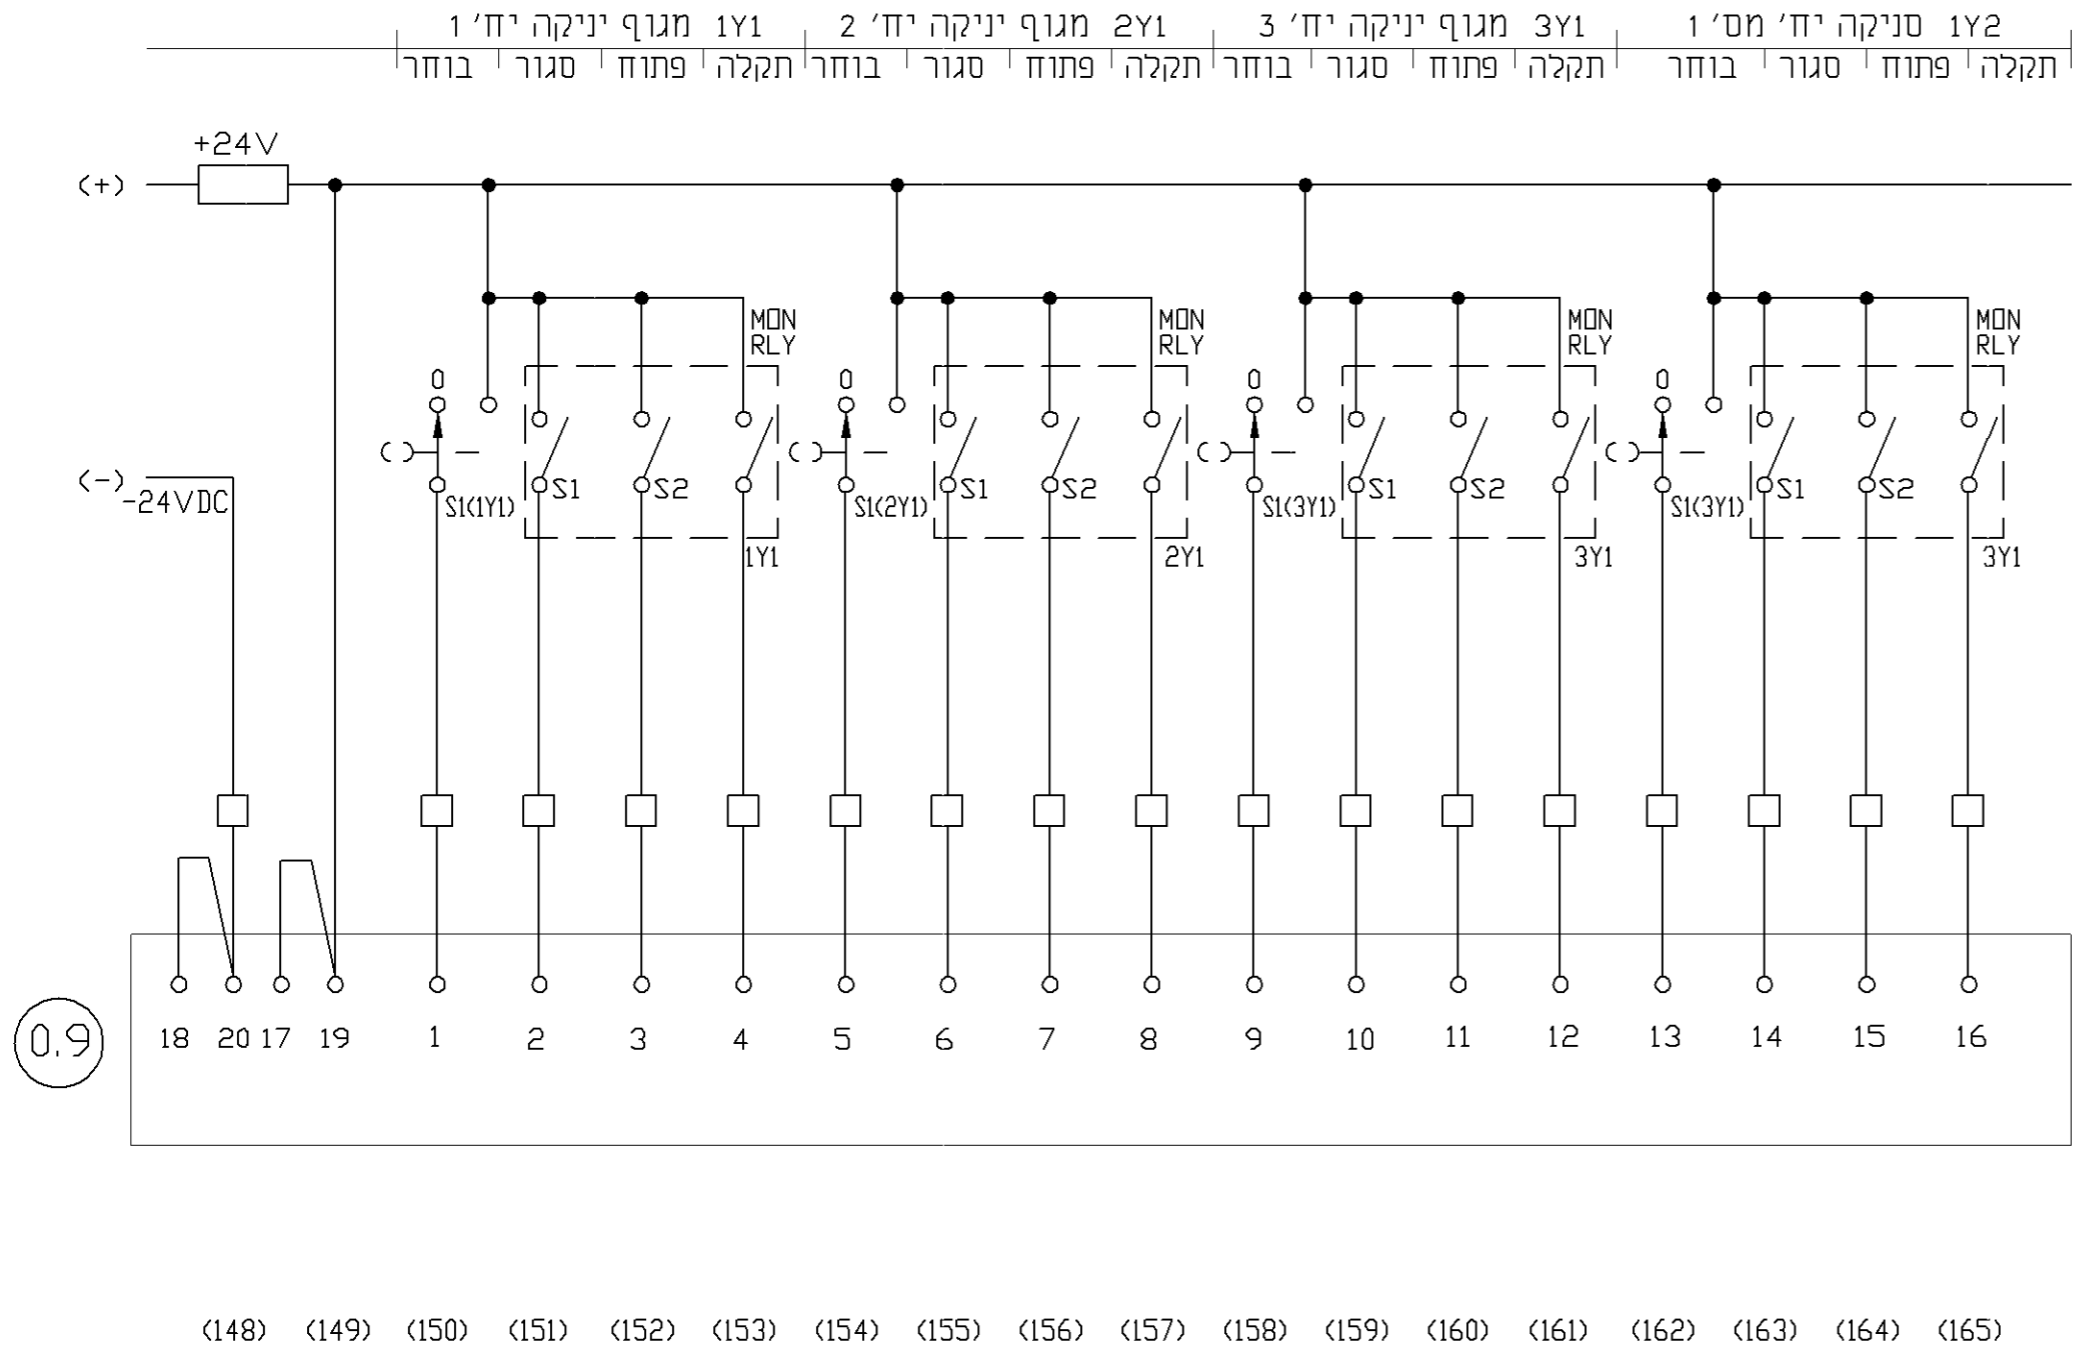

C:\vinnat\mal-g\ION\KIRYAT ONO\1151-E35.dwg, 27/06/2019 11:36:40, Inna.  
 HP DesignJet 1050C by HP (temporary)3273.pc3

0.9

דף 10 מתוך 21

הערות					מס'י
לעיין	לאישור	למכרז	לביצוע		
מס'י	תאריך	שינויים		חתימה	ג.ל.
מס'י	1	תאגיד מי אנו		המזמין	מספר הפרויקט
<b>מתחם קא\322 תחנת שאיבה לביוב</b>					שם הפרויקט
<b>תכנית חשמל פיקוד משותף</b>					שם התכנית
חתימה	תאריך	בקר	תכנן	שרטט	שם הקובץ
18.03.2019	ג.ל.	ג.ל.	אינה	1151-E35	קנה המידה ללא קני"מ
<b>MALIN ENGINEERS LTD</b>		<b>מלין מהנדסים בע"מ</b>			
14 Hasharon St. Tel-Aviv 6618507		טל. 03-9409400 פקס. 03-5235568		רח' השרון 14 תל אביב 6618507	
E-mail: office@malin-eng.com					